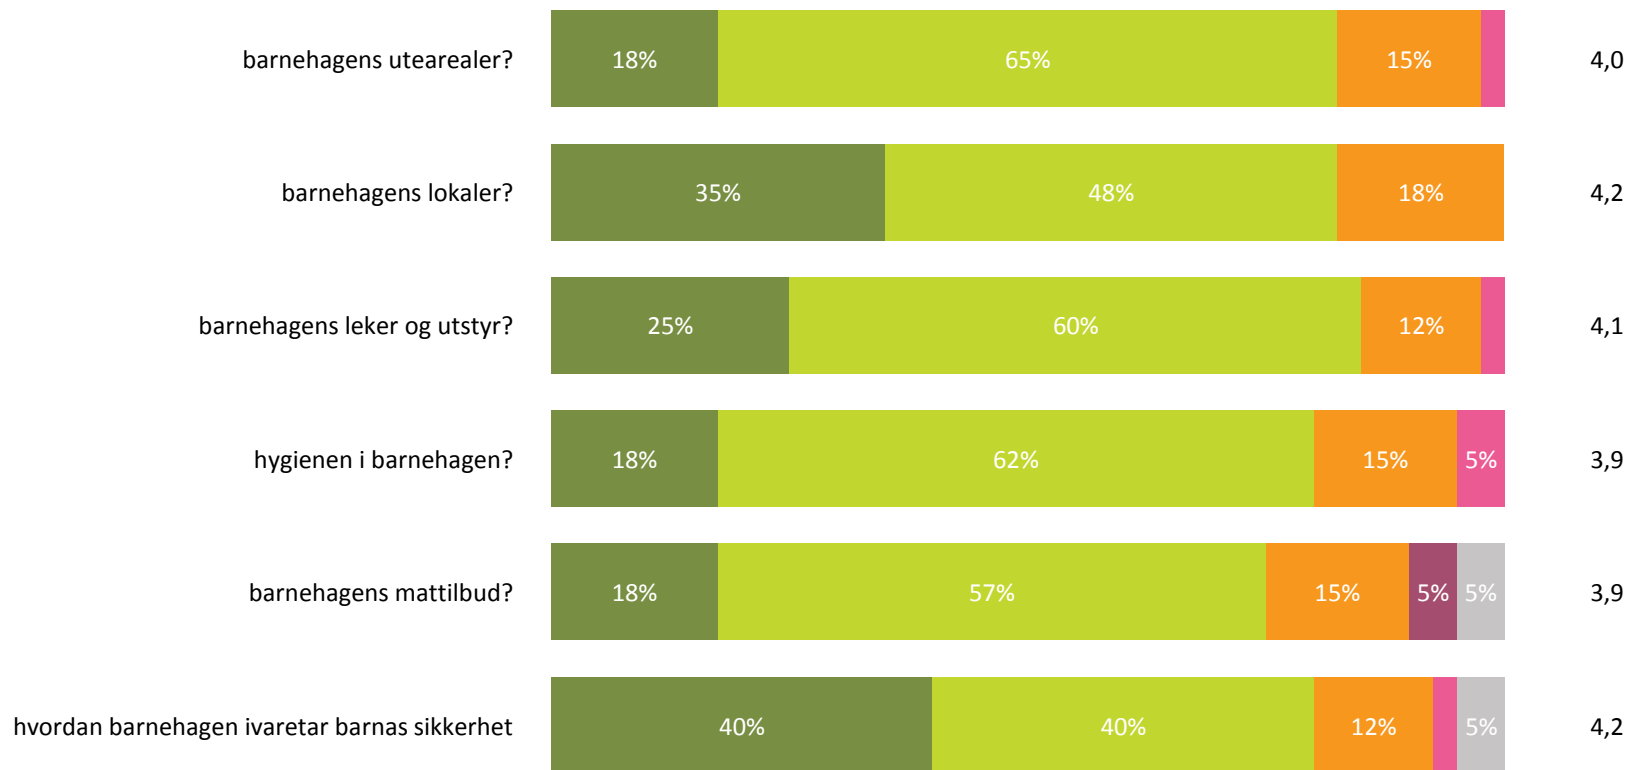

# Ute- og innemiljø

Hvor fornøyd eller misfornøyd er du med:

Snitt

Ute- og innemiljø totalt - Svarprosent: 73% :

4,0

■ Svært fornøyd ■ Ganske fornøyd ■ Verken fornøyd eller misfornøyd ■ Ganske misfornøyd ■ Svært misfornøyd ■ Vet ikke

# Relasjon mellom barn og voksen

Hvor enig eller uenig er du i følgende utsagn:

Snitt

Relasjon mellom barn og voksen totalt - Svarprosent: 73% :

4,6

■ Helt enig ■ Delvis enig ■ Verken enig eller uenig ■ Delvis uenig ■ Helt uenig ■ Vet ikke