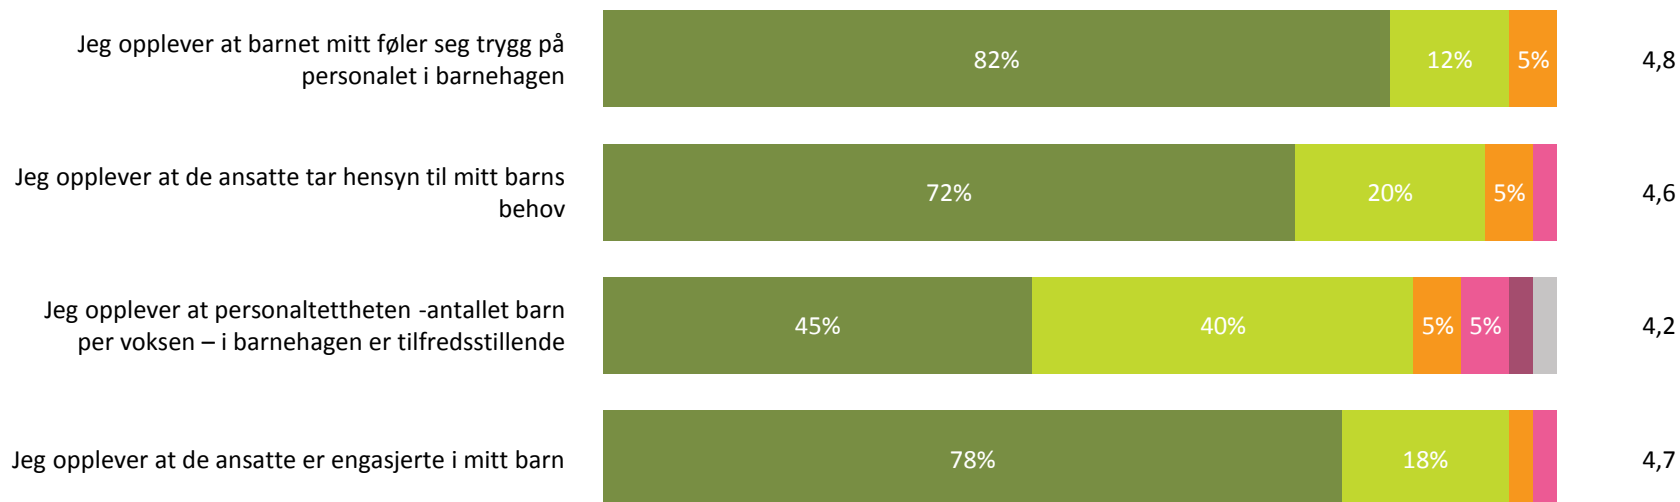

Relasjon mellom barn og voksen

Hvor enig eller uenig er du i følgende utsagn:

Snitt

Relasjon mellom barn og voksen totalt - Svarprosent: 73% :

4,6

■ Helt enig ■ Delvis enig ■ Verken enig eller uenig ■ Delvis uenig ■ Helt uenig ■ Vet ikke