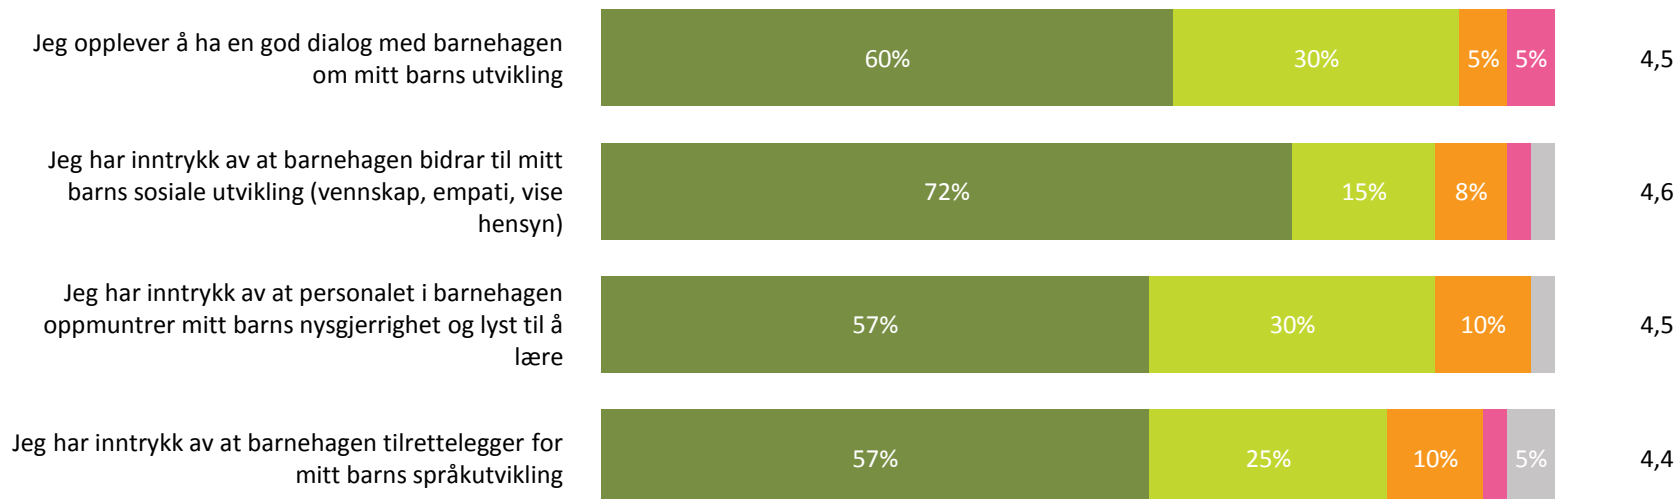

# Barnets utvikling

Hvor enig eller uenig er du i følgende utsagn:

Snitt

Barnets utvikling totalt - Svarprosent: 73% :

4,5

■ Helt enig ■ Delvis enig ■ Verken enig eller uenig ■ Delvis uenig ■ Helt uenig ■ Vet ikke