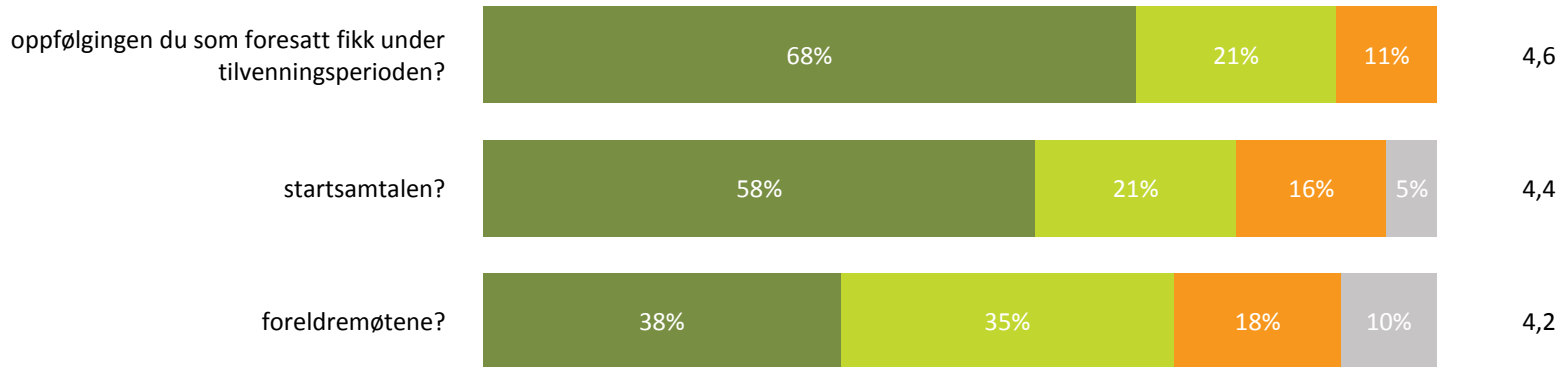

Kanvas 1

I hvilken grad er du fornøyd med...

Snitt

Kanvas 1 totalt - Svarprosent: 73% :

4,4

■ Svært fornøyd ■ Ganske fornøyd ■ Verken fornøyd eller misfornøyd ■ Ganske misfornøyd ■ Svært misfornøyd ■ Ikke aktuelt/ Vet ikke