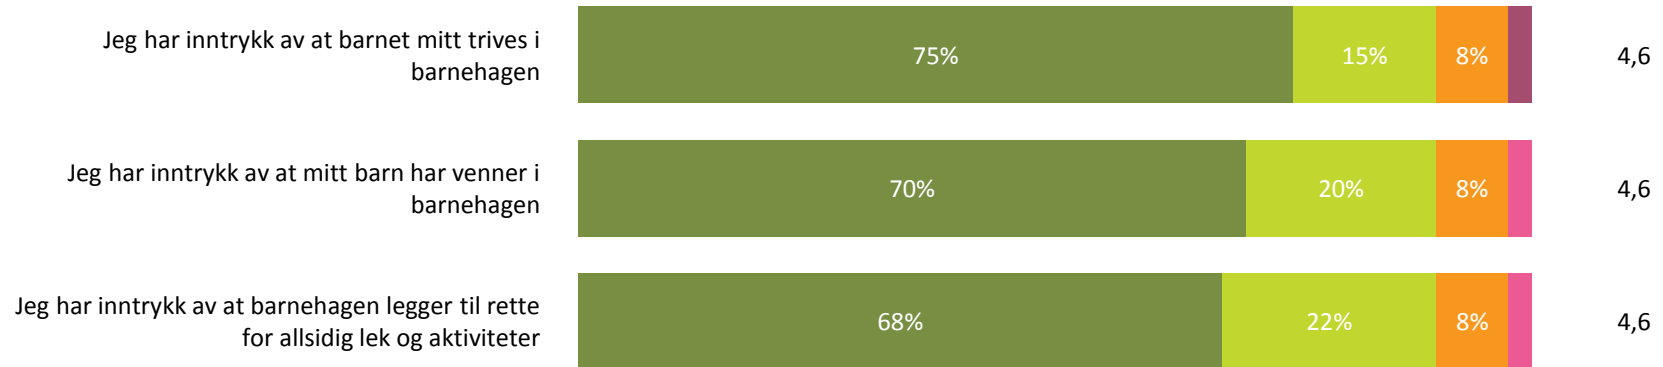

Barnets trivsel

Hvor enig eller uenig er du i følgende utsagn:

Snitt

Barnets trivsel totalt - Svarprosent: 73% :

4,6

■ Helt enig ■ Delvis enig ■ Verken enig eller uenig ■ Delvis uenig ■ Helt uenig ■ Vet ikke