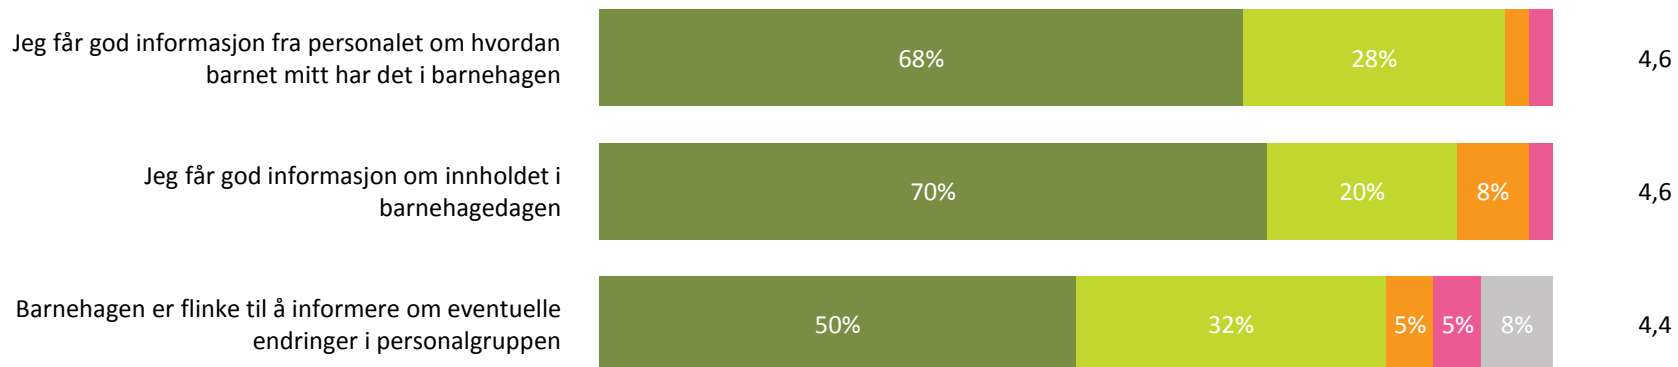

Informasjon

Hvor enig eller uenig er du i følgende utsagn:

Snitt

Informasjon totalt - Svarprosent: 73% :

4,5

■ Helt enig ■ Delvis enig ■ Verken enig eller uenig ■ Delvis uenig ■ Helt uenig ■ Vet ikke