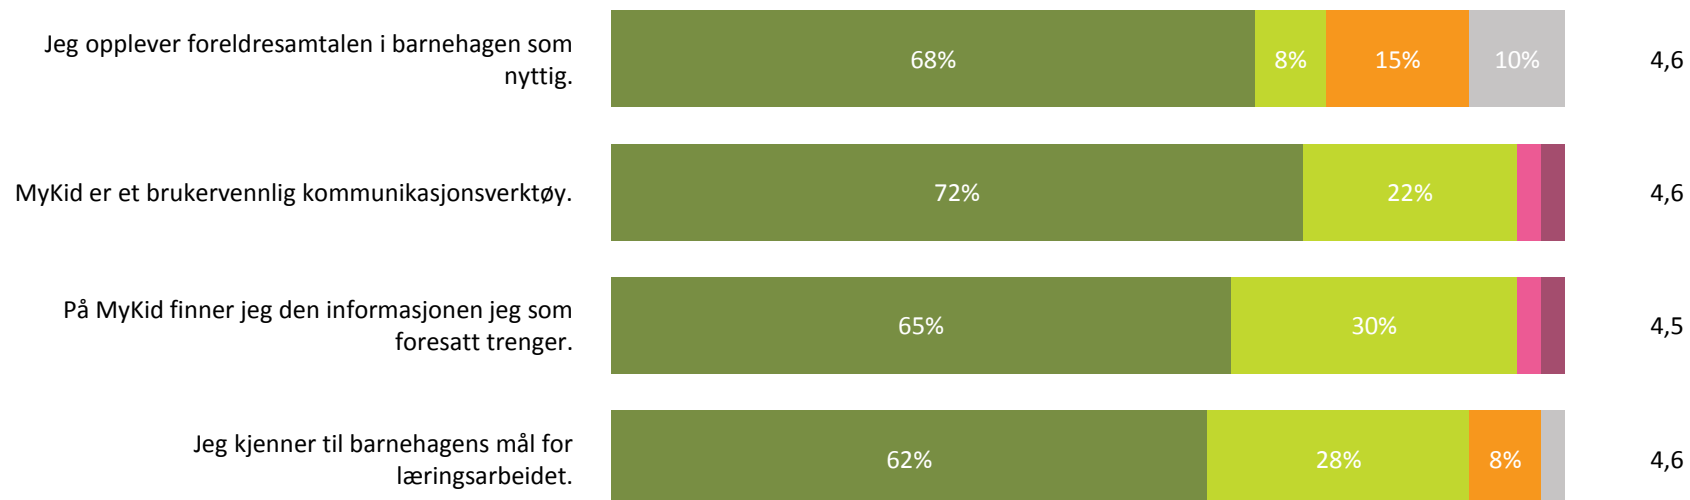

Hvor godt stemmer følgende påstander med din opplevelse?

Snitt

Kanvas 2 totalt - Svarprosent: 73% :

4,6

■ Helt enig
■ Delvis enig
■ Verken enig eller uenig
■ Delvis uenig
■ Helt uenig
■ Vet ikke