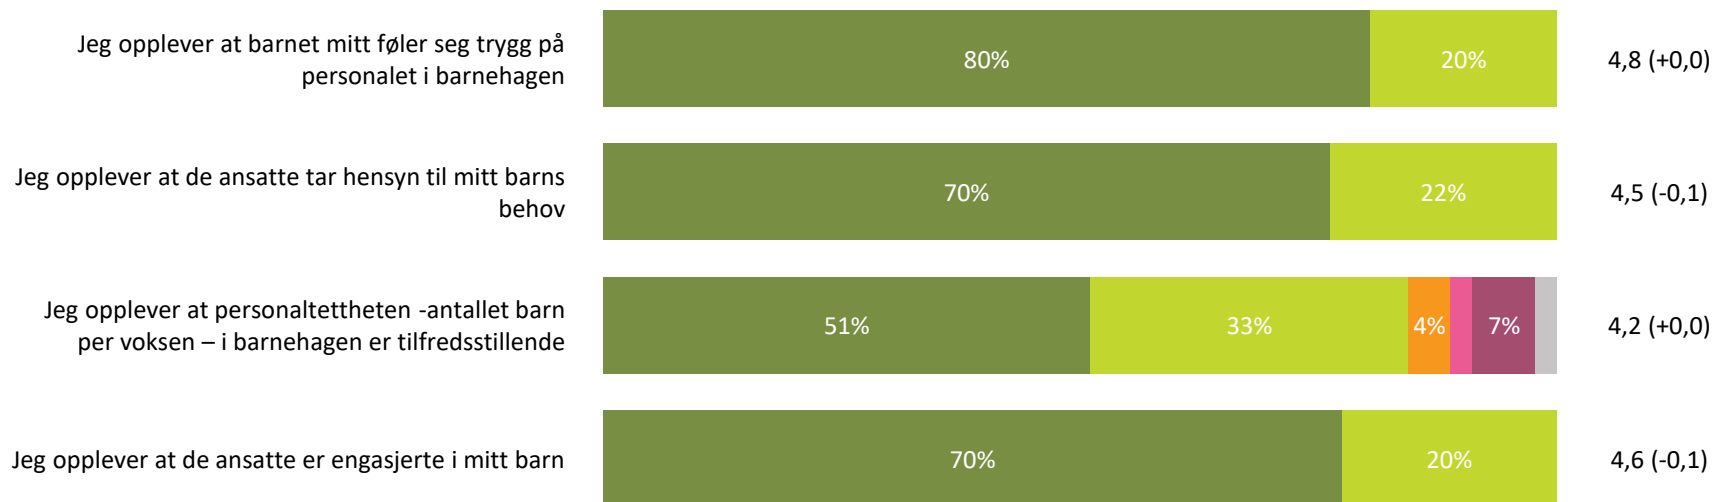

Relasjon mellom barn og voksen

Hvor enig eller uenig er du i følgende utsagn:

Snitt

Relasjon mellom barn og voksen totalt:

4,5 (-0,1)

■ Helt enig ■ Delvis enig ■ Verken enig eller uenig ■ Delvis uenig ■ Helt uenig ■ Vet ikke