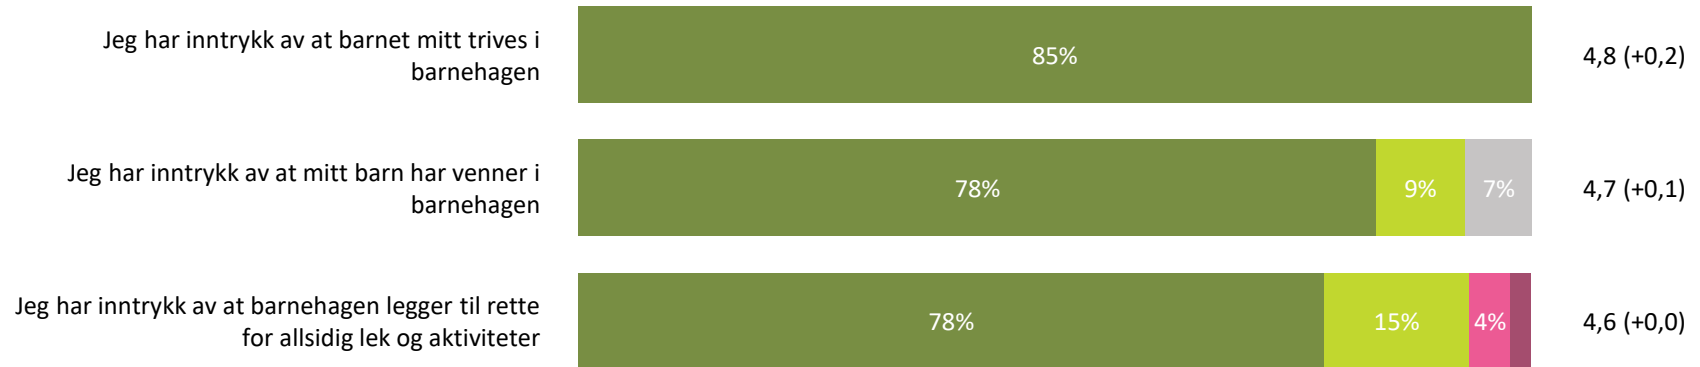

Barnets trivsel

Hvor enig eller uenig er du i følgende utsagn:

Snitt

Barnets trivsel totalt:

4,7 (+0,1)

■ Helt enig ■ Delvis enig ■ Verken enig eller uenig ■ Delvis uenig ■ Helt uenig ■ Vet ikke