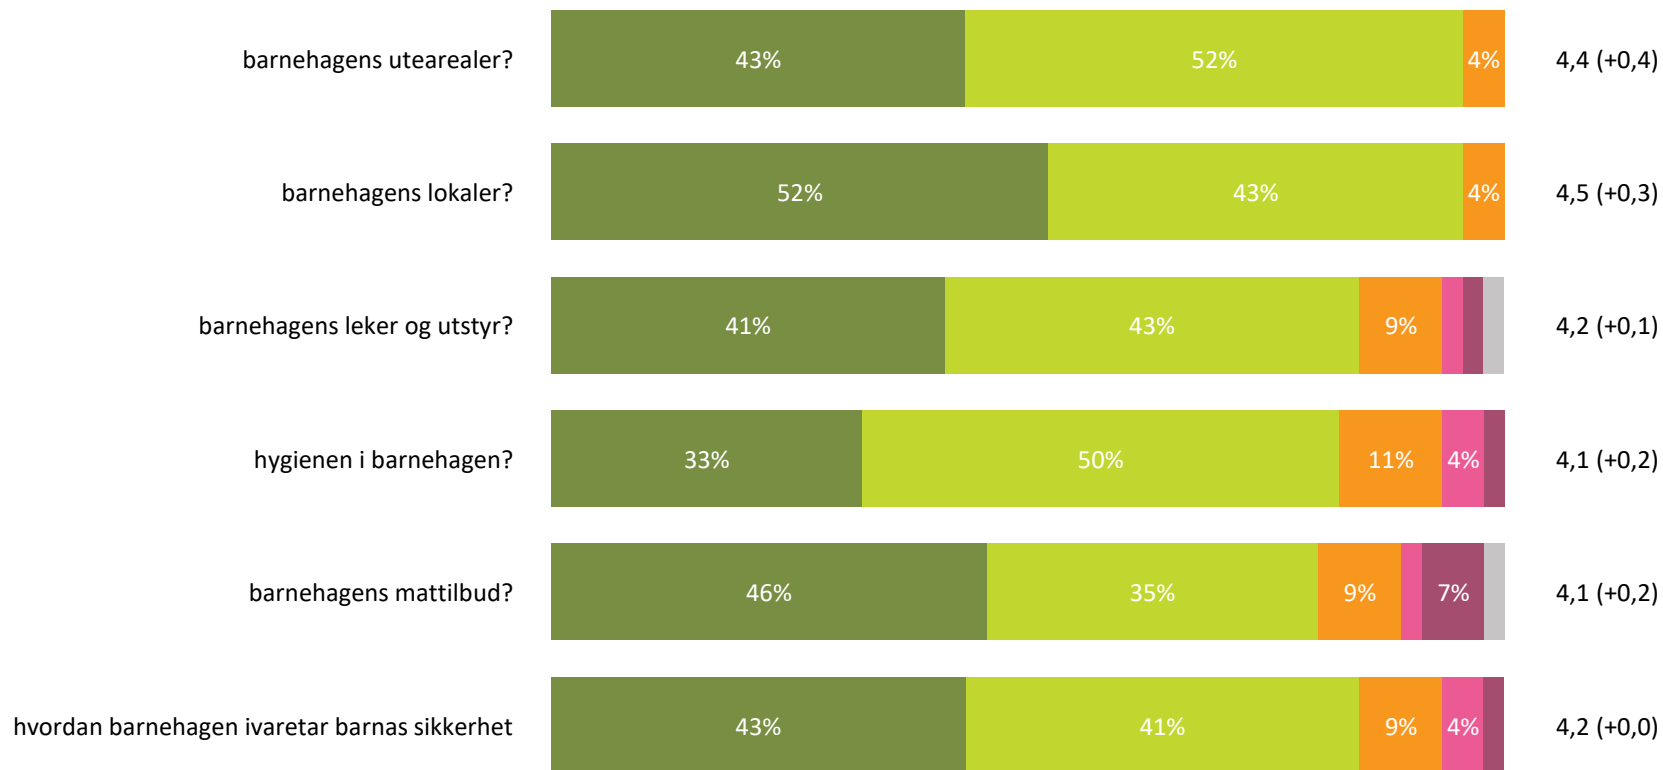

# Ute- og innemiljø

Hvor fornøyd eller misfornøyd er du med:

Snitt

**Ute- og innemiljø totalt:**

4,2 (+0,2)

■ Svært fornøyd ■ Ganske fornøyd ■ Verken fornøyd eller misfornøyd ■ Ganske misfornøyd ■ Svært misfornøyd ■ Vet ikke