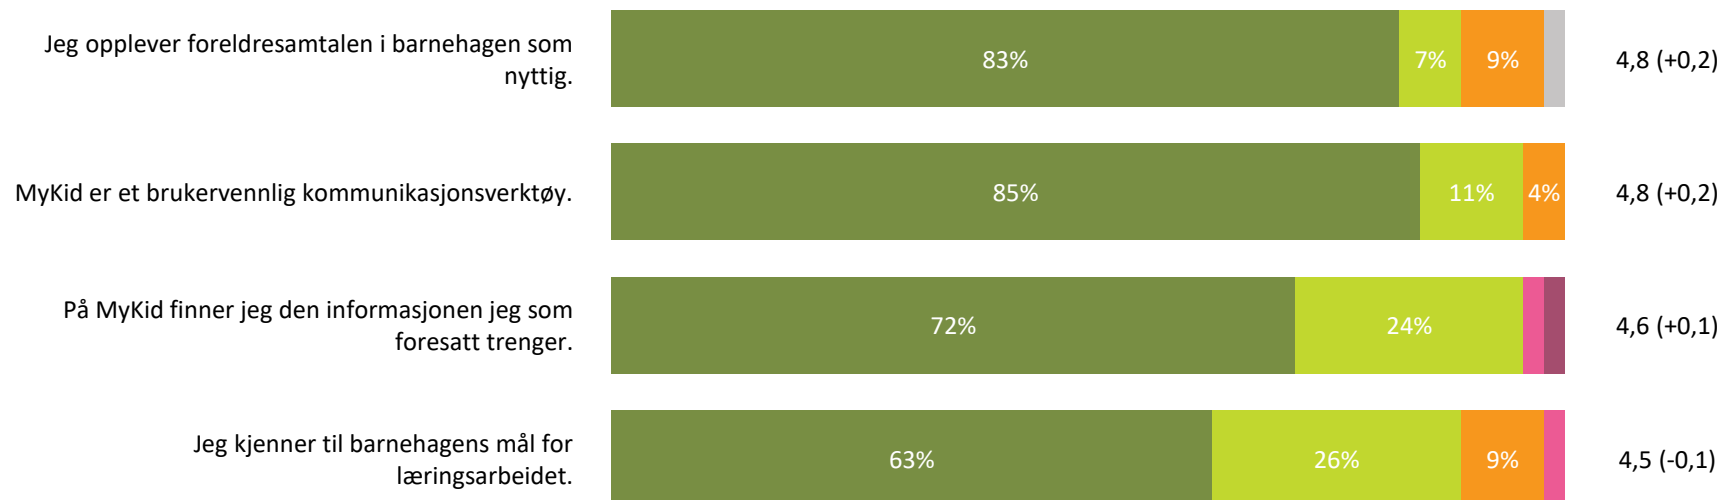

Hvor godt stemmer følgende påstander med din opplevelse?

Snitt

Kanvas 2 totalt:

4,7 (+0,1)

■ Helt enig
■ Delvis enig
■ Verken enig eller uenig
■ Delvis uenig
■ Helt uenig
■ Vet ikke