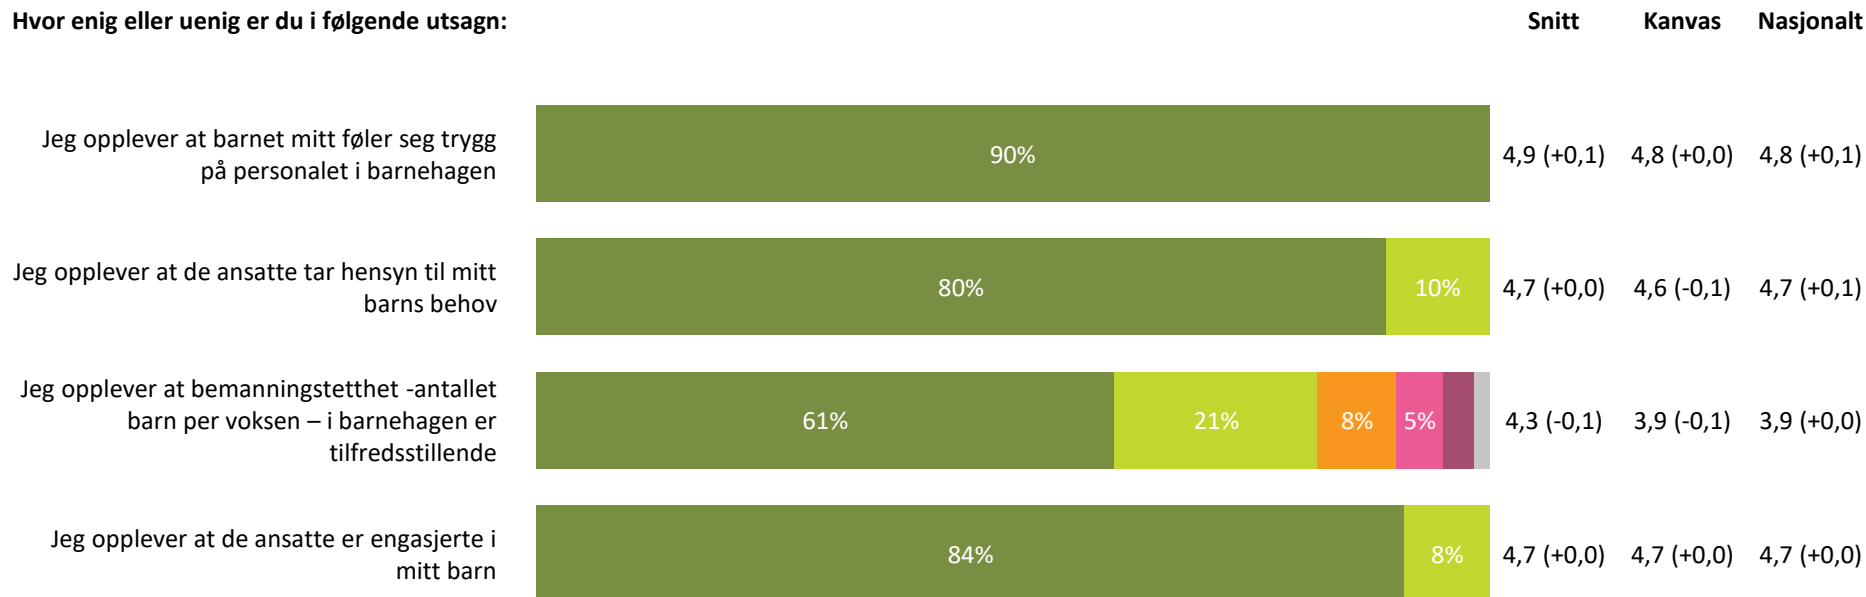

Ute- og innemiljø

Hvor fornøyd eller misfornøyd er du med:

Ute- og innemiljø totalt:

4,4 (+0,1) 4,2 (+0,0) 4,1 (+0,0)

■ Svært fornøyd
 ■ Ganske fornøyd
 ■ Verken fornøyd eller misfornøyd
 ■ Ganske misfornøyd
 ■ Svært misfornøyd
 ■ Vet ikke

Relasjon mellom barn og voksen

Hvor enig eller uenig er du i følgende utsagn:

Relasjon mellom barn og voksen totalt:

4,7 (+0,1) 4,5 (+0,0) 4,5 (+0,0)

■ Helt enig ■ Delvis enig ■ Verken enig eller uenig ■ Delvis uenig ■ Helt uenig ■ Vet ikke