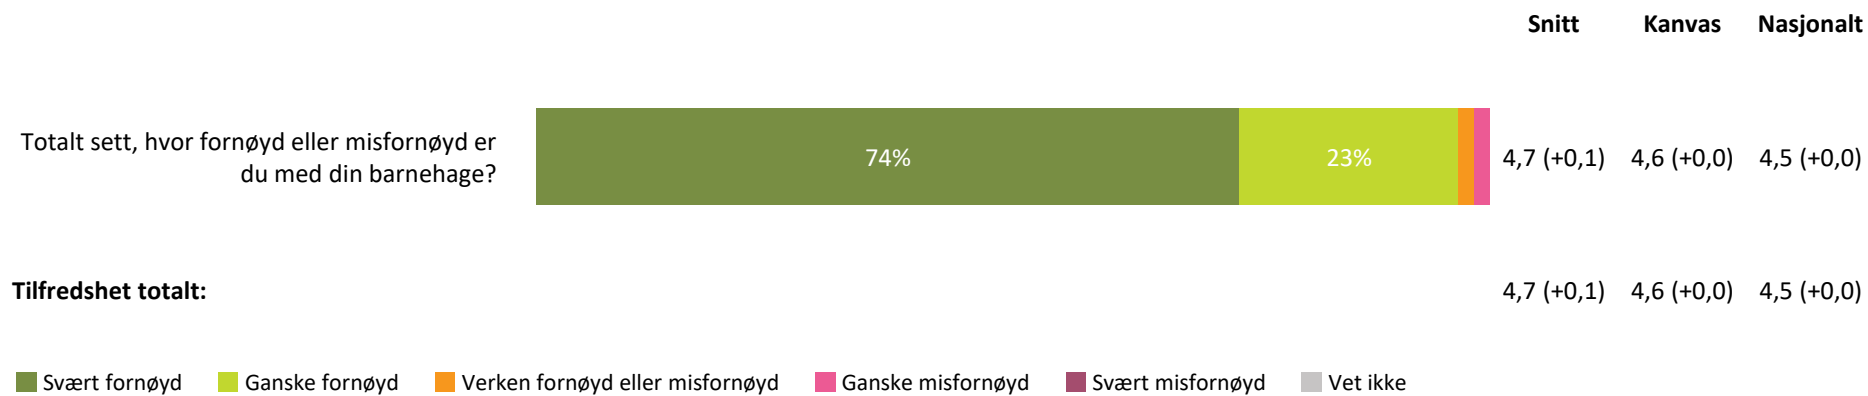

Tilfredshet