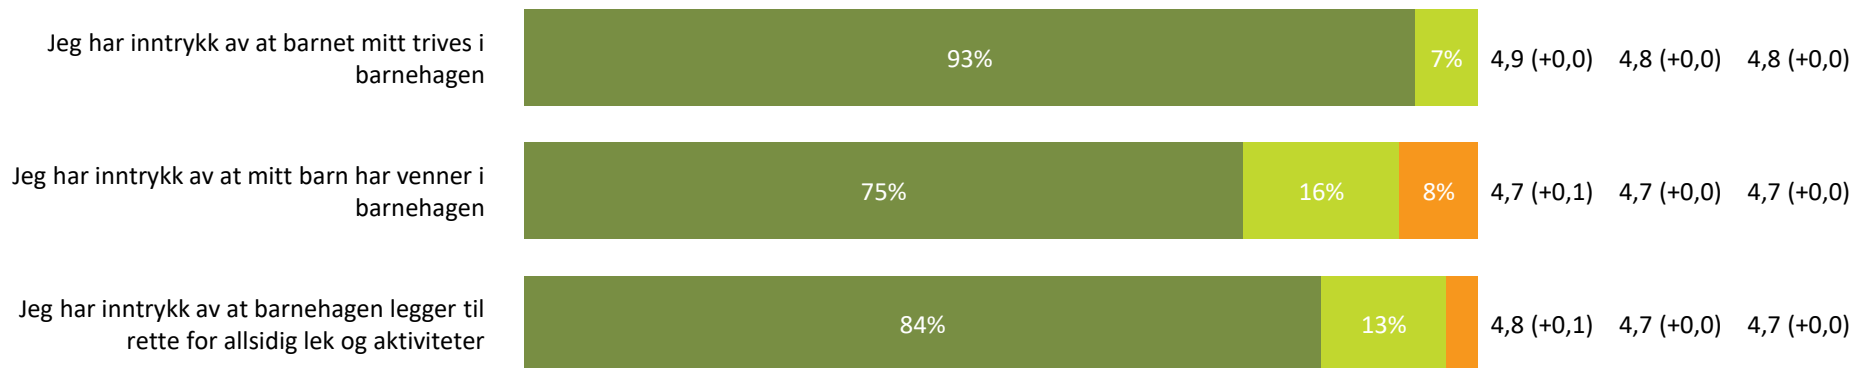

Barnets trivsel

Hvor enig eller uenig er du i følgende utsagn:

Barnets trivsel totalt:

4,8 (+0,1) 4,8 (+0,1) 4,7 (+0,0)