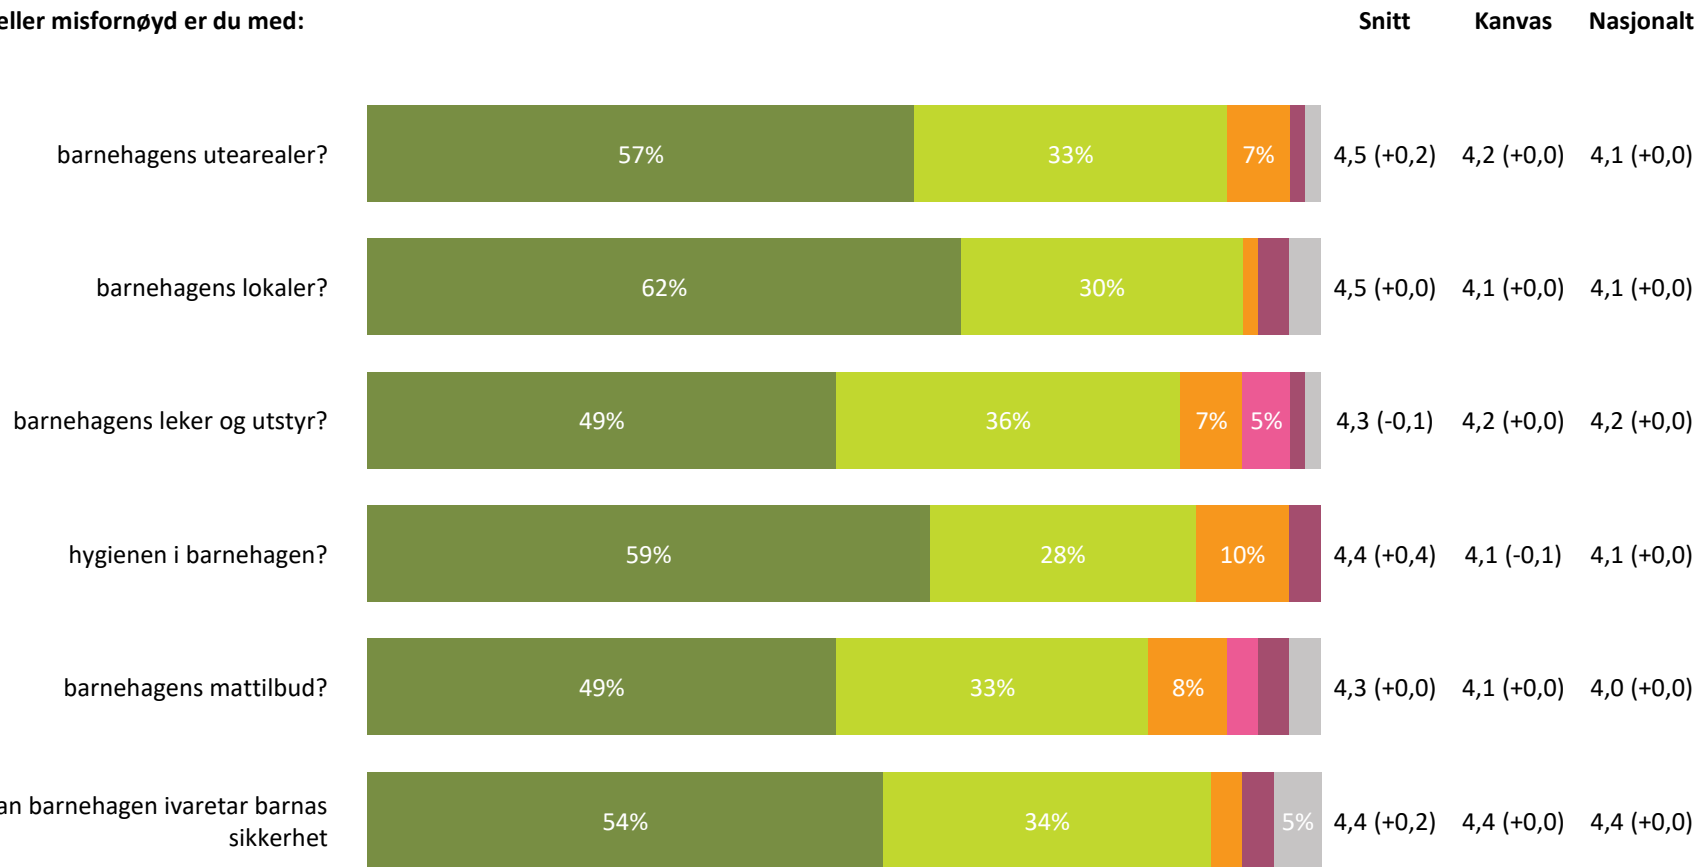

Ute- og innemiljø

Hvor fornøyd eller misfornøyd er du med:

Ute- og innemiljø totalt:

4,4 (+0,1) 4,2 (+0,0) 4,1 (+0,0)

■ Svært fornøyd
 ■ Ganske fornøyd
 ■ Verken fornøyd eller misfornøyd
 ■ Ganske misfornøyd
 ■ Svært misfornøyd
 ■ Vet ikke

Relasjon mellom barn og voksen

Hvor enig eller uenig er du i følgende utsagn:

Relasjon mellom barn og voksen totalt:

4,7 (+0,1) 4,5 (+0,0) 4,5 (+0,0)

■ Helt enig ■ Delvis enig ■ Verken enig eller uenig ■ Delvis uenig ■ Helt uenig ■ Vet ikke