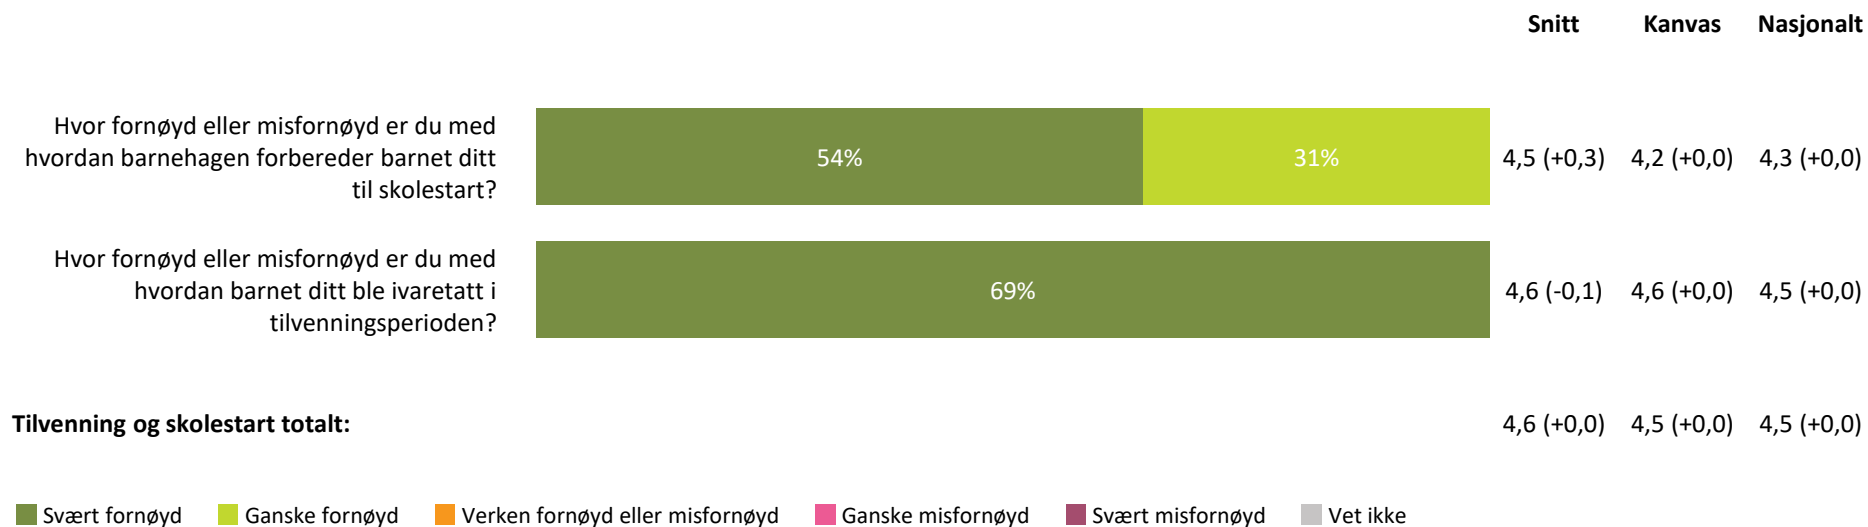

Tilvenning og skolestart