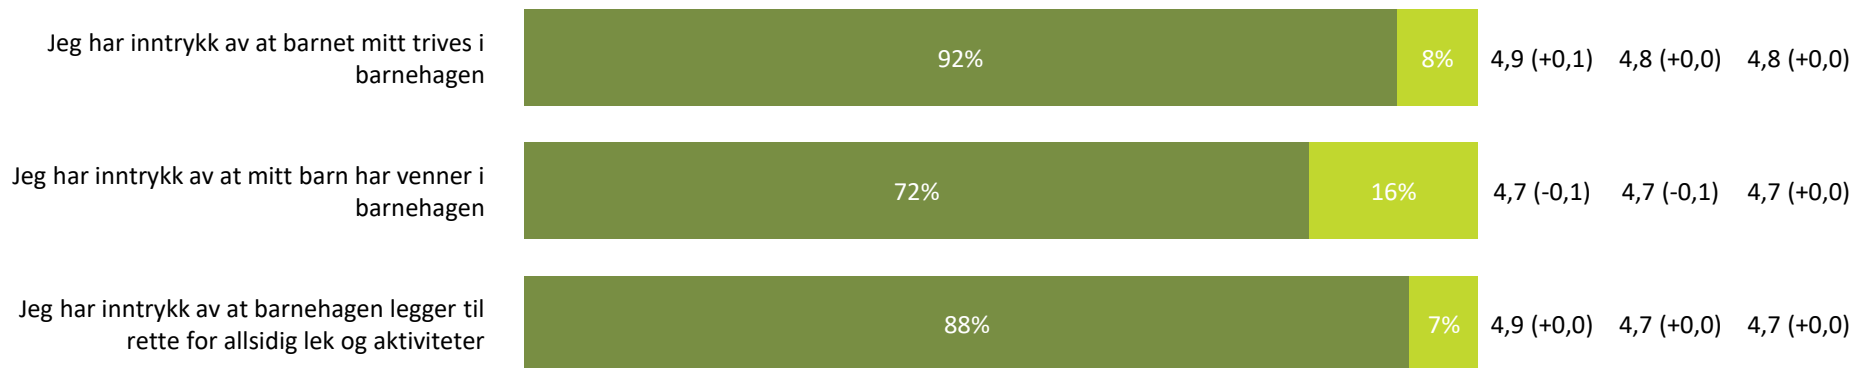

Barnets trivsel

Hvor enig eller uenig er du i følgende utsagn:

Barnets trivsel totalt:

4,8 (+0,0) 4,7 (-0,1) 4,7 (-0,1)

■ Helt enig ■ Delvis enig ■ Verken enig eller uenig ■ Delvis uenig ■ Helt uenig ■ Vet ikke