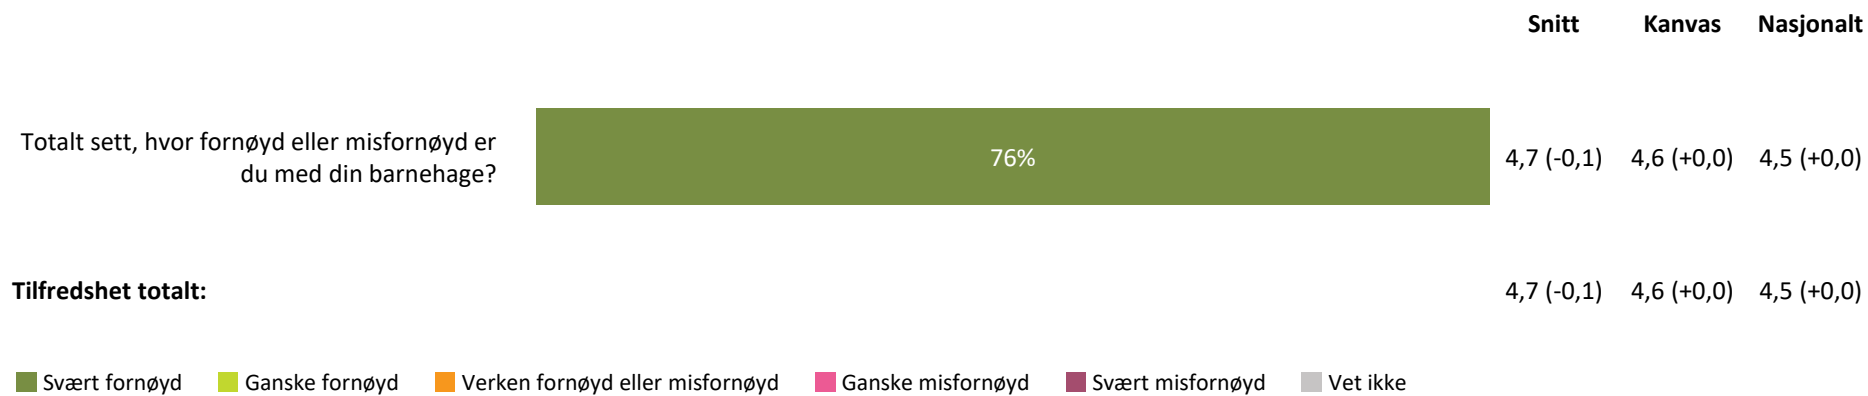

Henting og levering totalt:

4,8 (+0,1) 4,5 (+0,0) 4,4 (+0,0)

■ Svært fornøyd ■ Ganske fornøyd ■ Verken fornøyd eller misfornøyd ■ Ganske misfornøyd ■ Svært misfornøyd ■ Vet ikke

Tilvenning og skolestart

Tilfredshet