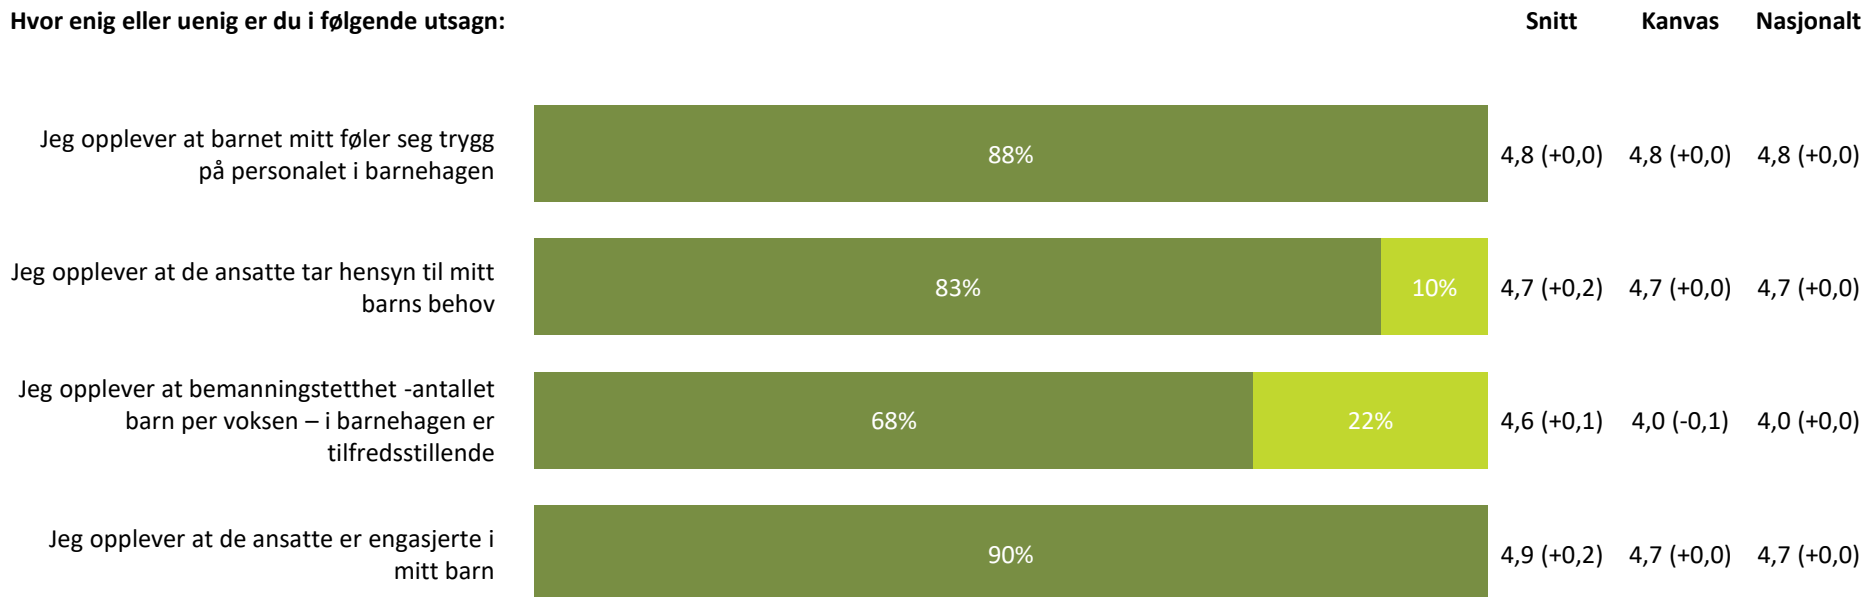

Ute- og innemiljø

Hvor fornøyd eller misfornøyd er du med:

Ute- og innemiljø totalt:

4,3 (+0,1) 4,2 (+0,0) 4,2 (+0,0)

■ Svært fornøyd ■ Ganske fornøyd ■ Verken fornøyd eller misfornøyd ■ Ganske misfornøyd ■ Svært misfornøyd ■ Vet ikke

Relasjon mellom barn og voksen

Hvor enig eller uenig er du i følgende utsagn:

Relasjon mellom barn og voksen totalt:

4,8 (+0,1) 4,6 (+0,0) 4,5 (+0,0)

■ Helt enig ■ Delvis enig ■ Verken enig eller uenig ■ Delvis uenig ■ Helt uenig ■ Vet ikke