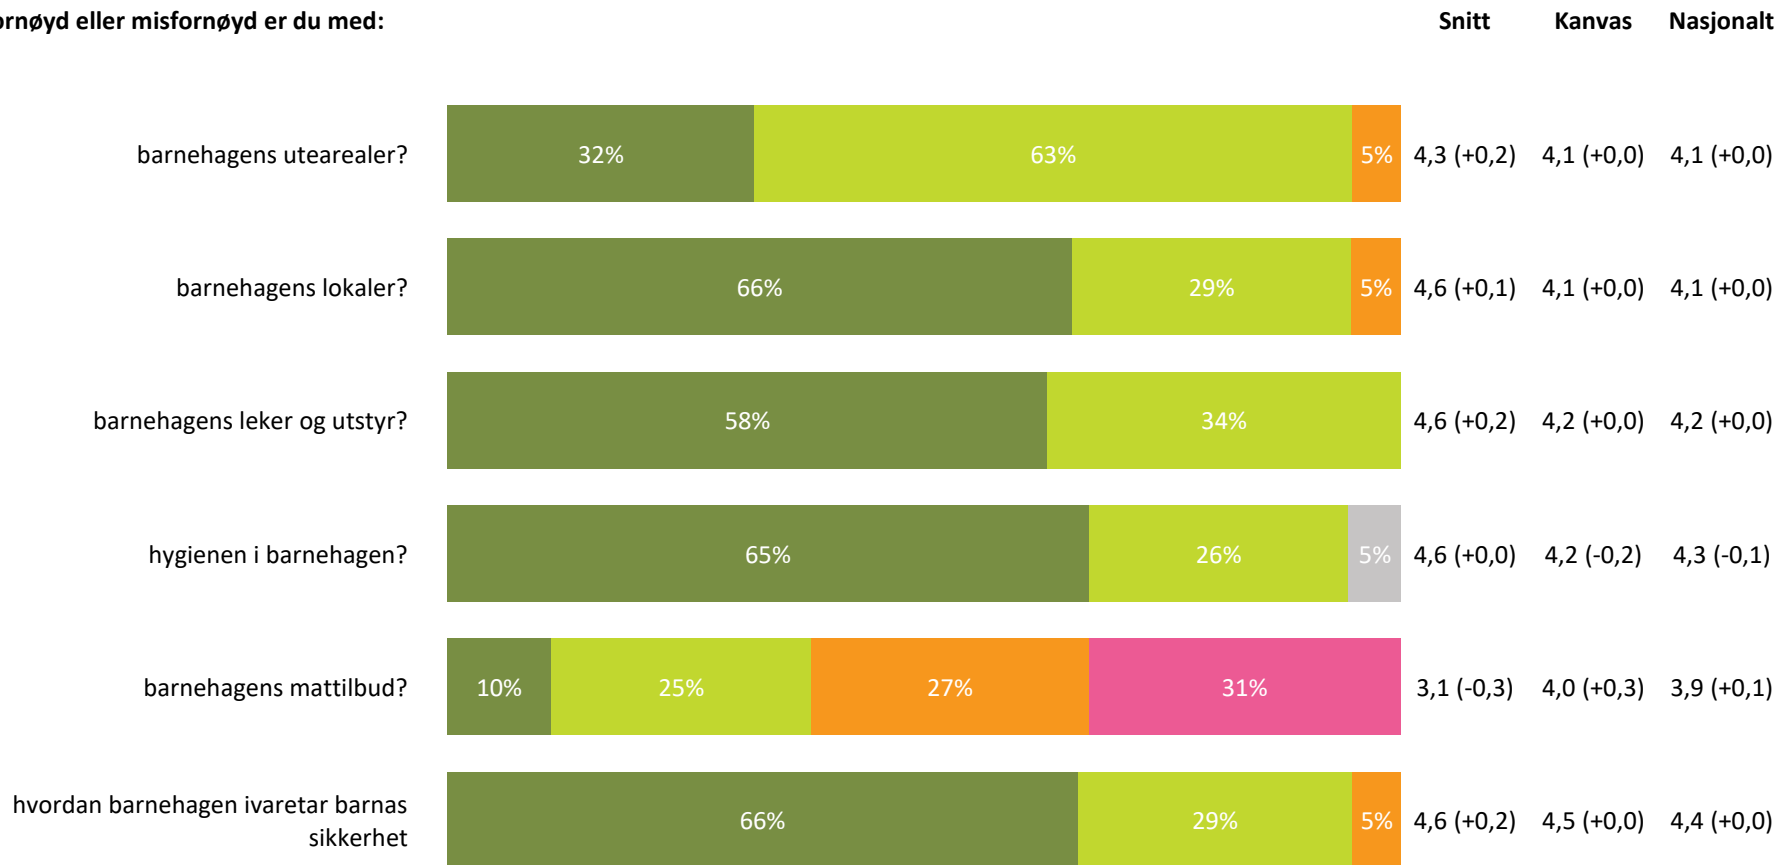

Ute- og innemiljø

Hvor fornøyd eller misfornøyd er du med:

Ute- og innemiljø totalt:

4,3 (+0,1) 4,2 (+0,0) 4,2 (+0,0)

■ Svært fornøyd ■ Ganske fornøyd ■ Verken fornøyd eller misfornøyd ■ Ganske misfornøyd ■ Svært misfornøyd ■ Vet ikke

Relasjon mellom barn og voksen

Hvor enig eller uenig er du i følgende utsagn:

Relasjon mellom barn og voksen totalt:

4,8 (+0,1) 4,6 (+0,0) 4,5 (+0,0)

■ Helt enig ■ Delvis enig ■ Verken enig eller uenig ■ Delvis uenig ■ Helt uenig ■ Vet ikke