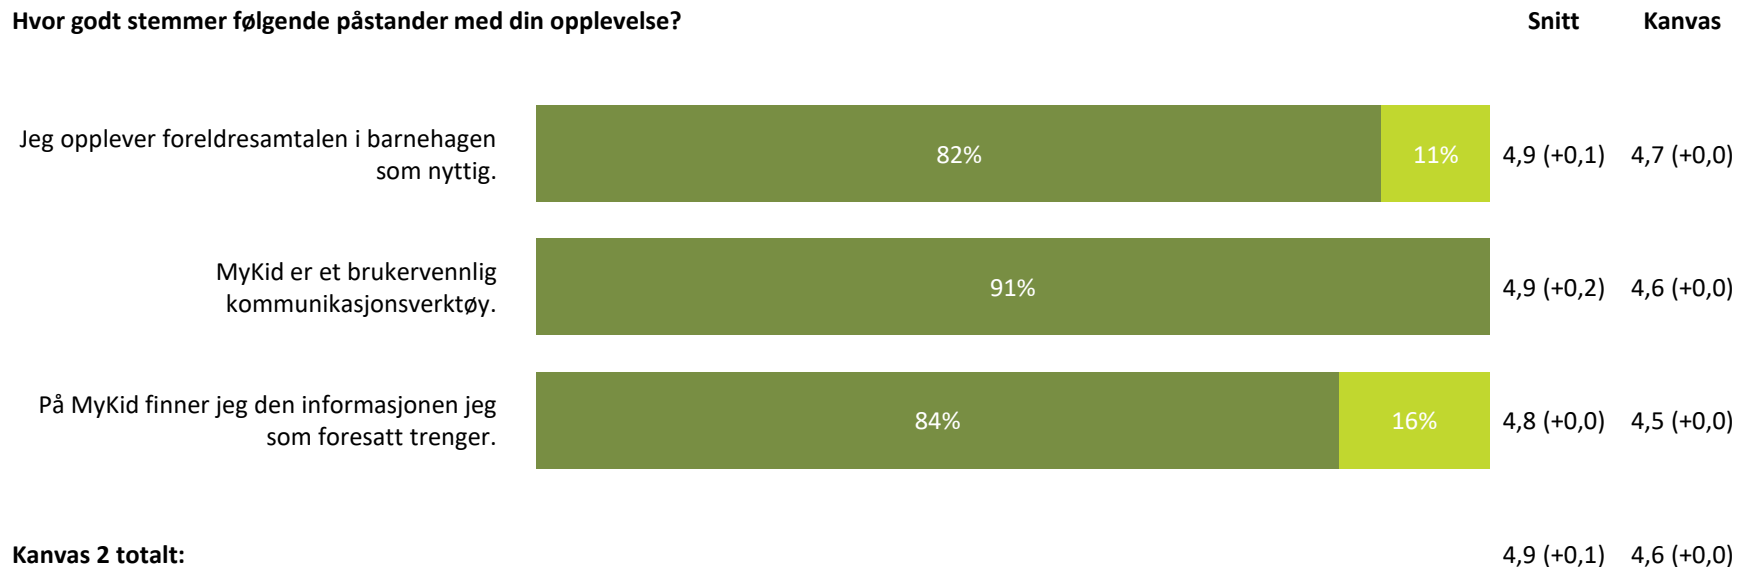

Hvor godt stemmer følgende påstander med din opplevelse?

■ Helt enig
■ Delvis enig
■ Verken enig eller uenig
■ Delvis uenig
■ Helt uenig
■ Vet ikke