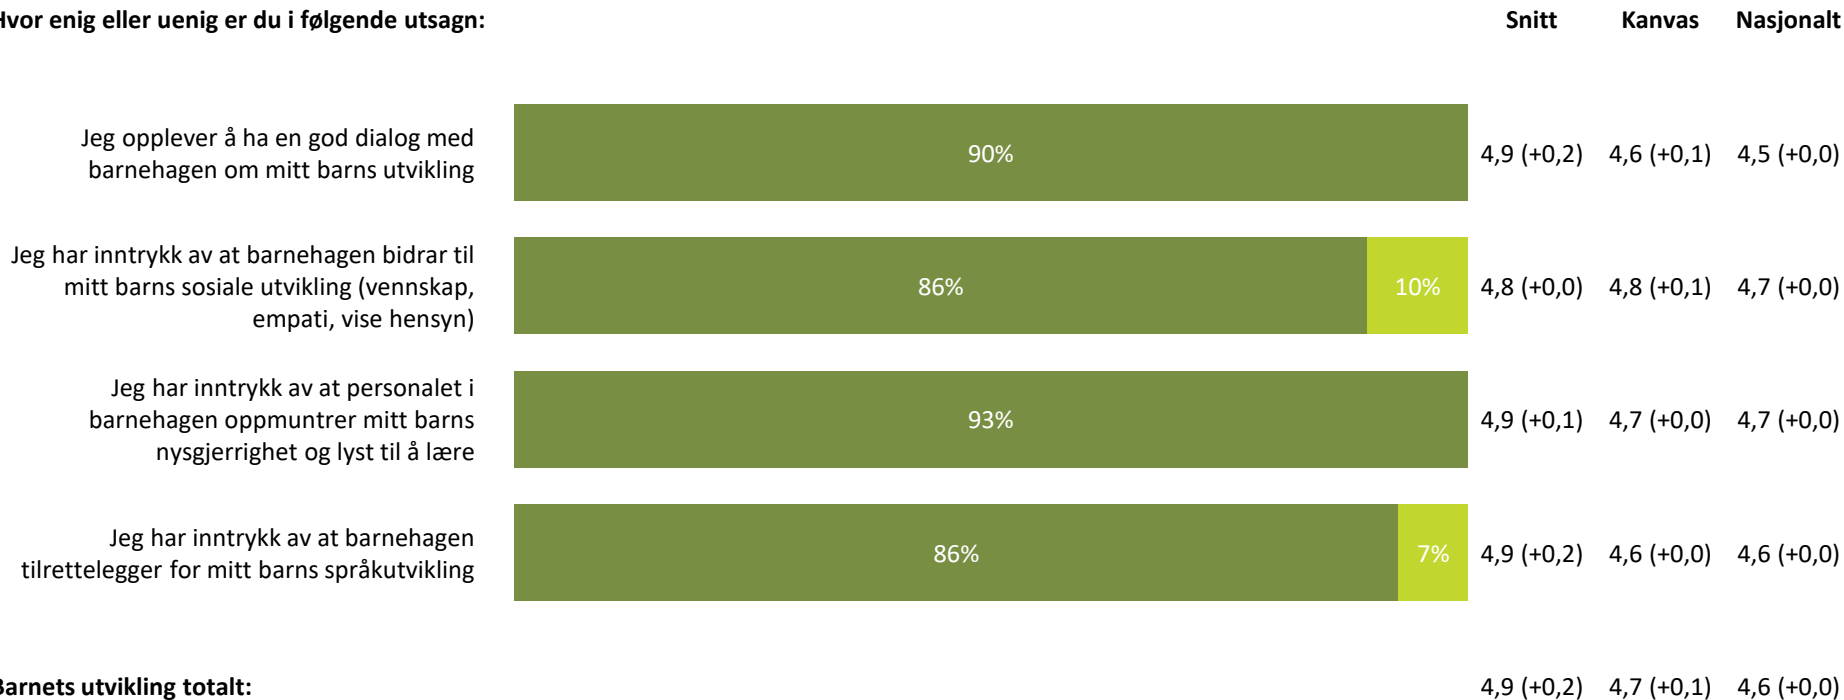

Barnets utvikling

Hvor enig eller uenig er du i følgende utsagn:

■ Helt enig ■ Delvis enig ■ Verken enig eller uenig ■ Delvis uenig ■ Helt uenig ■ Vet ikke